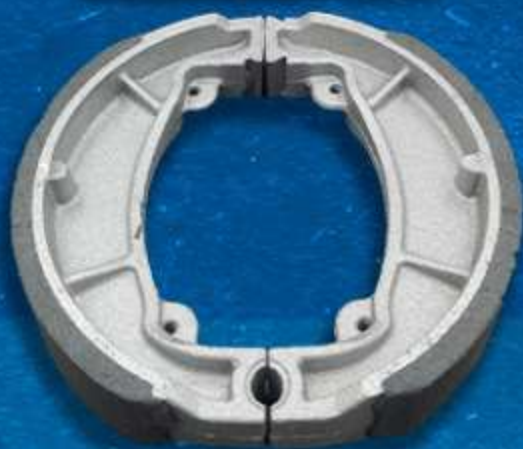

PATIM DE FREIO
0,25 TITAN 150/125
ORIGINAL | ID 23488

**PATIM DE FREIO
STD BIZ/BROS
ORIGINAL | ID 23493**

**PASTILHA
FREIO DIANTEIRO
BROS 150/BIZ 125
ORIGINAL | ID 37087**

**KIT TRANSMISSÃO
TITAN 150
GULFAIR | ID 952**

**PATIM DE FREIO
0,25 BIZ/BROS
ORIGINAL | ID 23493**

RETROVISOR
MINI TITAN CX
C/ 60 UNI
GVS | ID 1047

MANICOTO
EMBRE TITAN 125/150
CX C/ 300 UNI
ORIGINAL | ID 687

PATIM DE FREIO
0,50 TITAN 150/125
ORIGINAL | ID 23489